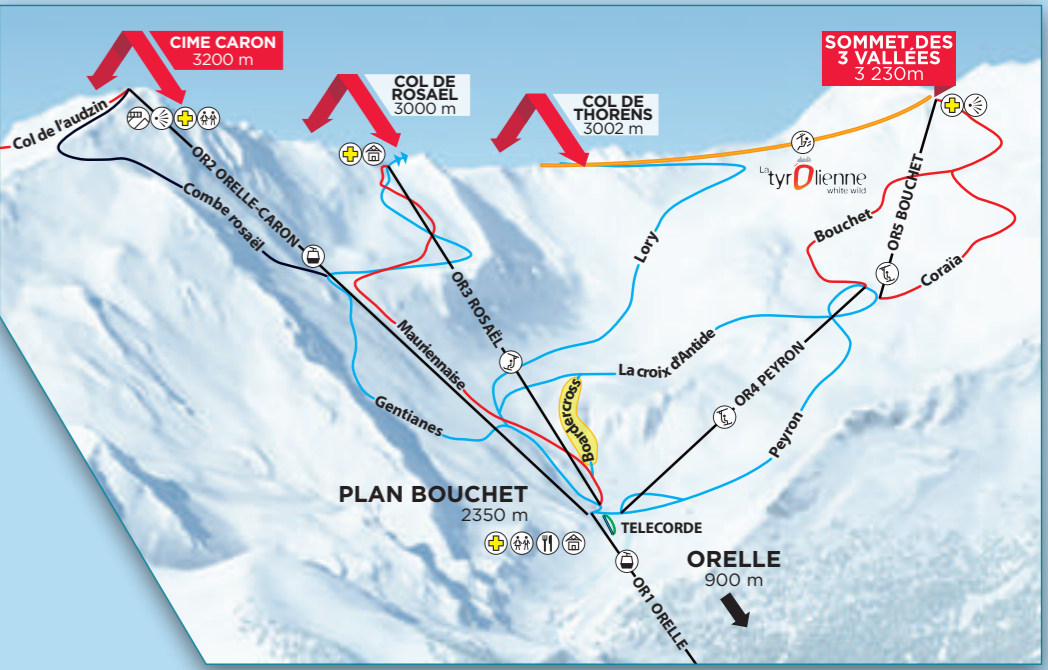

VERSANT ORELLE

FREE OFFICIAL APP

INFOS EN TEMPS RÉEL
REAL-TIME INFO

CHALLENGES

WEBCAM

RESTAURANTS

GET IT ON Google Play | Download on the App Store

FACILE Easy	TÉLÉSIÈGE À BULLE Chairlift with bubbles	SECOURS / INFORMATION First aid / Information Point	VUE INCONTOURNABLE Panoramic view
DIFFICULTÉ MOYENNE Average difficulty	TÉLÉBENNE Open gondola	RESTAURANT D'ALTITUDE Mountain restaurant	PASSERELLE PANORAMIQUE Panoramic pass
DIFFICILE Difficult	TÉLÉCABINE Gondola	WC PUBLICS Public toilets	ZONE SKI & FUN Ski & Fun area
TRÈS DIFFICILE Very difficult	FUNICEL	AIRE DE PIQUE-NIQUE Picnic area	ZONE SKI & CHALLENGE Ski & Challenge area
TÉLÉSKI / TAPIS Drag Lift / Magic carpet	TÉLÉPHÉRIQUE Cable car	SALLE DE PIQUE-NIQUE Picnic room	BASCULE 3 VALLÉES 3 Vallées Link
PISTE DE LUGE Sledge run	TYROLIENNE Zip line	ALTI-SURFACE AltiSurface	SOMMET MYTHIQUE 3 VALLÉES Ironic 3 Vallées Peak
PORTIONS PLATES Fiat sections			